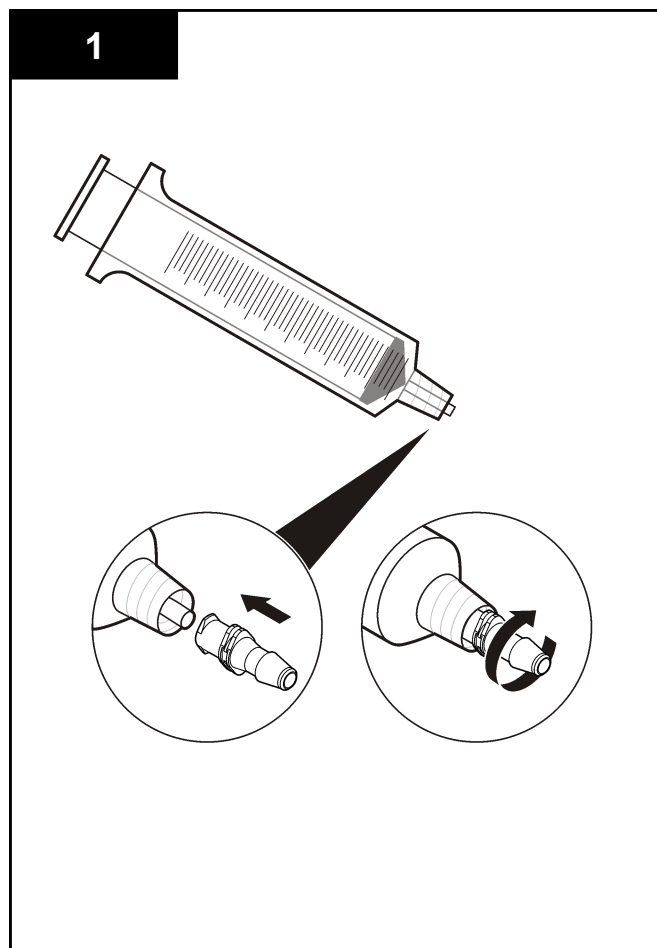

1	2258700	5	2226200
2	211964	6	2485100
3	211961	7	2323801 (2x)
4	2300600 (2x)	8	517937

2

3

4

HACH COMPANY World Headquarters

P.O. Box 389, Loveland, CO 80539-0389 U.S.A.
 Tel. (970) 669-3050
 (800) 227-4224 (U.S.A. only)
 Fax (970) 669-2932
 orders@hach.com
 www.hach.com