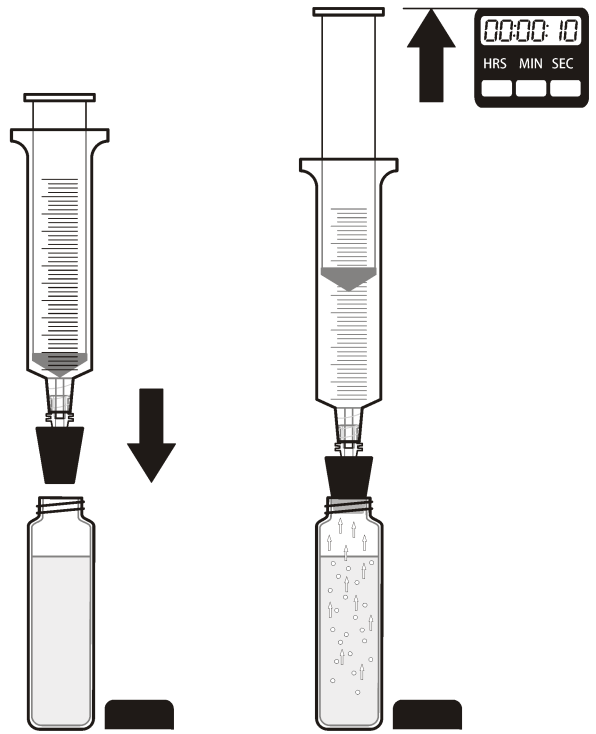

1	2258700	5	2226200
2	211964	6	2485100
3	211961	7	2323801 (2x)
4	2300600 (2x)	8	517937

2

3

4

HACH COMPANY World Headquarters

P.O. Box 389, Loveland, CO 80539-0389 U.S.A.
 Tel. (970) 669-3050
 (800) 227-4224 (U.S.A. only)
 Fax (970) 669-2932
 orders@hach.com
 www.hach.com