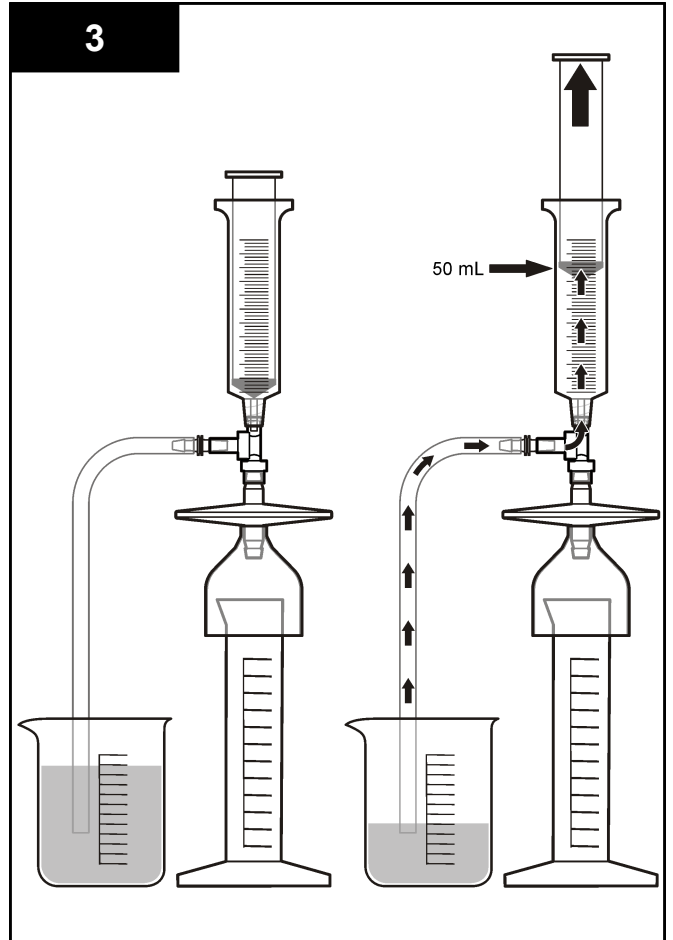

1	2258700	5	2226200
2	211964	6	2485100
3	211961	7	2323801 (2x)
4	2300600 (2x)	8	517937

2

3

4

HACH COMPANY World Headquarters

P.O. Box 389, Loveland, CO 80539-0389 U.S.A.
 Tel. (970) 669-3050
 (800) 227-4224 (U.S.A. only)
 Fax (970) 669-2932
 orders@hach.com
 www.hach.com