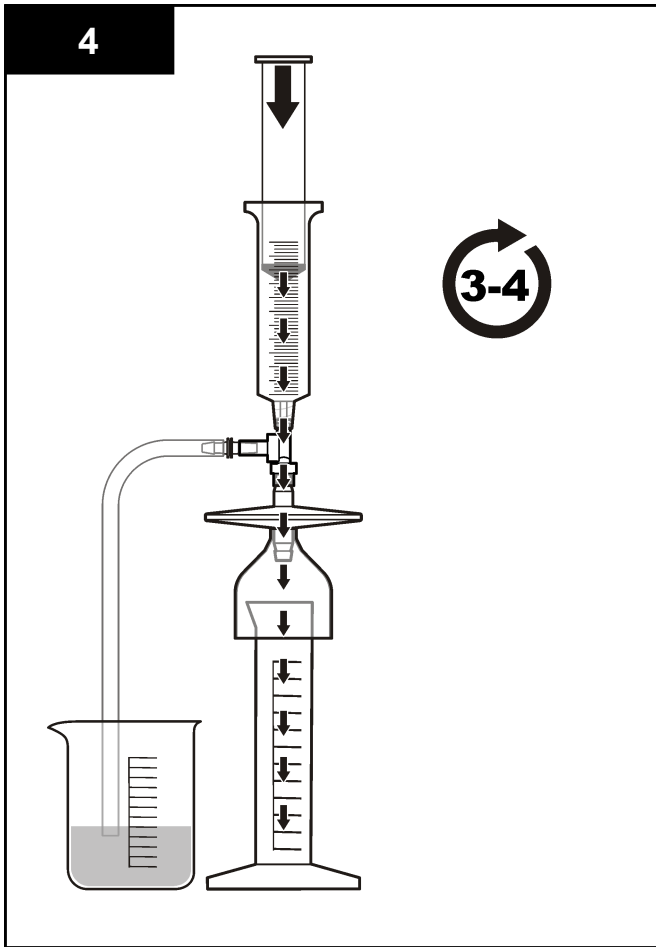

1	2258700	5	2226200
2	211964	6	2485100
3	211961	7	2323801 (2x)
4	2300600 (2x)	8	517937

2

3

4

HACH COMPANY World Headquarters

P.O. Box 389, Loveland, CO 80539-0389 U.S.A.
 Tel. (970) 669-3050
 (800) 227-4224 (U.S.A. only)
 Fax (970) 669-2932
 orders@hach.com
 www.hach.com