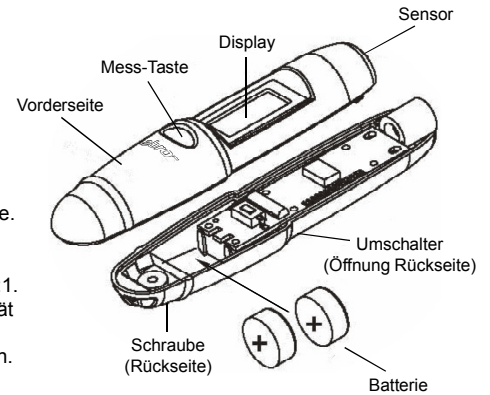

Bedienungsanleitung

für Model TFI20 Kompakt-Infrarot-Thermometer

Dieses Thermometer ist ein berührungslos messendes Infrarot-Thermometer

Anwendung:

Um die Oberflächentemperatur eines Objektes anzuzeigen, zielen Sie mit dem Sensor auf das zu messende Objekt und betätigen Sie die Mess-Taste.

Das Verhältnis Distanz zu Zieldurchmesser (D:S) ist 1:1. Folglich sollten Sie das Gerät so nah wie möglich and das zu messende Objekt bringen.

°C/°F

Durch das betätigen des Umschalters (Öffnung auf der Rückseite) mit einem spitzen Gegenstand (z.B. Kugelschreiber), kann die Einheit der Temperatur von °C auf °F geändert werden.

Batteriewechsel

Wenn das obige Symbol im Display blinkt, ist das ein Hinweis, das die Batteriespannung niedrig ist und die Batterie ausgetauscht werden soll. Schalten Sie das Gerät aus und lockern Sie die Schraube auf der Rückseite entgegen dem Uhrzeigersinn und ersetzen Sie die Batterien, Typ LR44 1.5V. **Entsorgen Sie die Batterien umweltgerecht.

Messbereich: -55... +180°C (-67... +360°F)
Arbeitstemperatur: 0... +50°C (32... +122°F)
Genauigkeit: +/-2.5% des Messwert oder 2,5°C
je nachdem was größer ist (-33... +110°C)
Auflösung: 0,2°C/0.5°F
Ansprechzeit (T₉₀): 1 Sekunde
Emission: 0,95 fest eingestellt
Auto-Abschaltung: 15 Sekunden

ebro Electronic GmbH & Co. KG
Peringerstraße 10
D-85055 Ingolstadt
www.ebro.de

Bedienungsanleitung

für Model TFI20 Kompakt-Infrarot-Thermometer

Dieses Thermometer ist ein berührungslos messendes Infrarot-Thermometer

Anwendung:

Um die Oberflächentemperatur eines Objektes anzuzeigen, zielen Sie mit dem Sensor auf das zu messende Objekt und betätigen Sie die Mess-Taste.