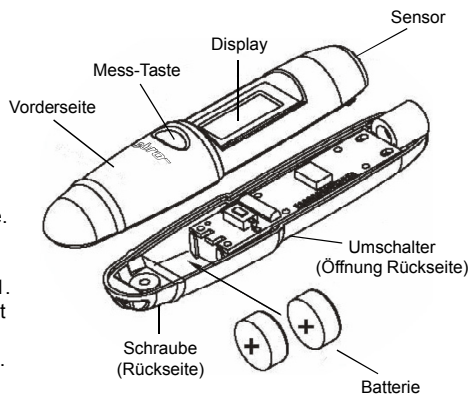

Batteriewechsel

Wenn das obige Symbol im Display blinkt, ist das ein Hinweis, das die Batteriespannung niedrig ist und die Batterie ausgetauscht werden soll. Schalten Sie das Gerät aus und lockern Sie die Schraube auf der Rückseite entgegen dem Uhrzeigersinn und ersetzen Sie die Batterien, Typ LR44 1.5V. **Entsorgen Sie die Batterien umweltgerecht.

Messbereich: -55... +180°C (-67... +360°F)
Arbeitstemperatur: 0... +50°C (32... +122°F)
Genauigkeit: +/-2.5% des Messwert oder 2,5°C
je nachdem was größer ist (-33... +110°C)
Auflösung: 0,2°C/0.5°F
Ansprechzeit (T₉₀): 1 Sekunde
Emission: 0,95 fest eingestellt
Auto-Abschaltung: 15 Sekunden

ebro Electronic GmbH & Co. KG
Peringerstraße 10
D-85055 Ingolstadt
www.ebro.de

Bedienungsanleitung

für Model TFI20 Kompakt-Infrarot-Thermometer

Dieses Thermometer ist ein berührungslos messendes Infrarot-Thermometer

Anwendung:

Um die Oberflächentemperatur eines Objektes anzuzeigen, zielen Sie mit dem Sensor auf das zu messende Objekt und betätigen Sie die Mess-Taste.

Das Verhältnis Distanz zu Zieldurchmesser (D:S) ist 1:1. Folglich sollten Sie das Gerät so nah wie möglich and das zu messende Objekt bringen.

°C/°F

Durch das betätigen des Umschalters (Öffnung auf der Rückseite) mit einem spitzen Gegenstand (z.B. Kugelschreiber), kann die Einheit der Temperatur von °C auf °F geändert werden.

Batteriewechsel

Wenn das obige Symbol im Display blinkt, ist das ein Hinweis, das die Batteriespannung niedrig ist und die Batterie ausgetauscht werden soll. Schalten Sie das Gerät aus und lockern Sie die Schraube auf der Rückseite entgegen dem Uhrzeigersinn und ersetzen Sie die Batterien, Typ LR44 1.5V. **Entsorgen Sie die Batterien umweltgerecht.

Messbereich: -55... +180°C (-67... +360°F)
Arbeitstemperatur: 0... +50°C (32... +122°F)
Genauigkeit: +/-2.5% des Messwert oder 2,5°C
je nachdem was größer ist (-33... +110°C)
Auflösung: 0,2°C/0.5°F
Ansprechzeit (T₉₀): 1 Sekunde
Emission: 0,95 fest eingestellt
Auto-Abschaltung: 15 Sekunden

ebro Electronic GmbH & Co. KG
Peringerstraße 10
D-85055 Ingolstadt
www.ebro.de