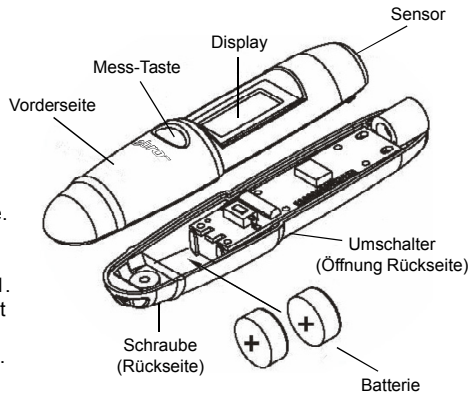

Bedienungsanleitung

für Model TFI20 Kompakt-Infrarot-Thermometer

Dieses Thermometer ist ein berührungslos messendes Infrarot-Thermometer

Anwendung:

Um die Oberflächentemperatur eines Objektes anzuzeigen, zielen Sie mit dem Sensor auf das zu messende Objekt und betätigen Sie die Mess-Taste.

Das Verhältnis Distanz zu Zieldurchmesser (D:S) ist 1:1. Folglich sollten Sie das Gerät so nah wie möglich and das zu messende Objekt bringen.

°C/°F

Durch das betätigen des Umschalters (Öffnung auf der Rückseite) mit einem spitzen Gegenstand (z.B. Kugelschreiber), kann die Einheit der Temperatur von °C auf °F geändert werden.

Batteriewechsel

Wenn das obige Symbol im Display blinkt, ist das ein Hinweis, das die Batteriespannung niedrig ist und die Batterie ausgetauscht werden soll. Schalten Sie das Gerät aus und lockern Sie die Schraube auf der Rückseite entgegen dem Uhrzeigersinn und ersetzen Sie die Batterien, Typ LR44 1.5V. **Entsorgen Sie die Batterien umweltgerecht.

Messbereich: -55... +180°C (-67... +360°F)
Arbeitstemperatur: 0... +50°C (32... +122°F)
Genauigkeit: +/-2.5% des Messwert oder 2,5°C
je nachdem was größer ist (-33... +110°C)
Auflösung: 0,2°C/0.5°F
Ansprechzeit (T₉₀): 1 Sekunde
Emission: 0,95 fest eingestellt
Auto-Abschaltung: 15 Sekunden

ebro Electronic GmbH & Co. KG
Peringerstraße 10
D-85055 Ingolstadt
www.ebro.de

Bedienungsanleitung

für Model TFI20 Kompakt-Infrarot-Thermometer

Dieses Thermometer ist ein berührungslos messendes Infrarot-Thermometer

Anwendung:

Um die Oberflächentemperatur eines Objektes anzuzeigen, zielen Sie mit dem Sensor auf das zu messende Objekt und betätigen Sie die Mess-Taste.

Das Verhältnis Distanz zu Zieldurchmesser (D:S) ist 1:1. Folglich sollten Sie das Gerät so nah wie möglich and das zu messende Objekt bringen.

°C/°F

Durch das betätigen des Umschalters (Öffnung auf der Rückseite) mit einem spitzen Gegenstand (z.B. Kugelschreiber), kann die Einheit der Temperatur von °C auf °F geändert werden.

Batteriewechsel

Wenn das obige Symbol im Display blinkt, ist das ein Hinweis, das die Batteriespannung niedrig ist und die Batterie ausgetauscht werden soll. Schalten Sie das Gerät aus und lockern Sie die Schraube auf der Rückseite entgegen dem Uhrzeigersinn und ersetzen Sie die Batterien, Typ LR44 1.5V. **Entsorgen Sie die Batterien umweltgerecht.

Messbereich: -55... +180°C (-67... +360°F)
Arbeitstemperatur: 0... +50°C (32... +122°F)
Genauigkeit: +/-2.5% des Messwert oder 2,5°C
je nachdem was größer ist (-33... +110°C)
Auflösung: 0,2°C/0.5°F
Ansprechzeit (T₉₀): 1 Sekunde
Emission: 0,95 fest eingestellt
Auto-Abschaltung: 15 Sekunden

ebro Electronic GmbH & Co. KG
Peringerstraße 10
D-85055 Ingolstadt
www.ebro.de