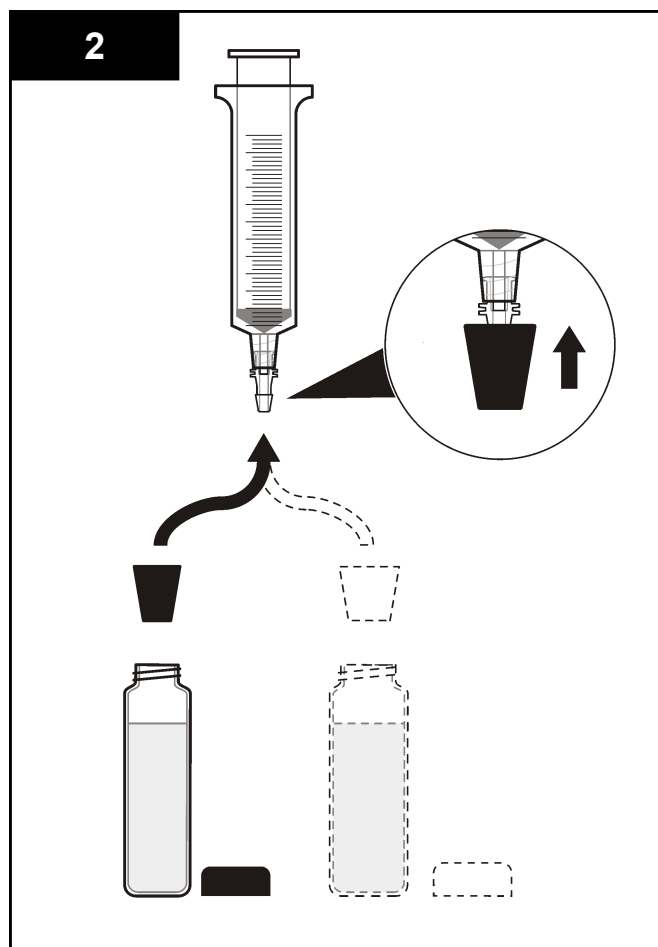

1 2258700

3 211961

2 211964

4 2300600 (2x)

HACH COMPANY World Headquarters

P.O. Box 389, Loveland, CO 80539-0389 U.S.A.
 Tel. (970) 669-3050
 (800) 227-4224 (U.S.A. only)
 Fax (970) 669-2932
 orders@hach.com
 www.hach.com