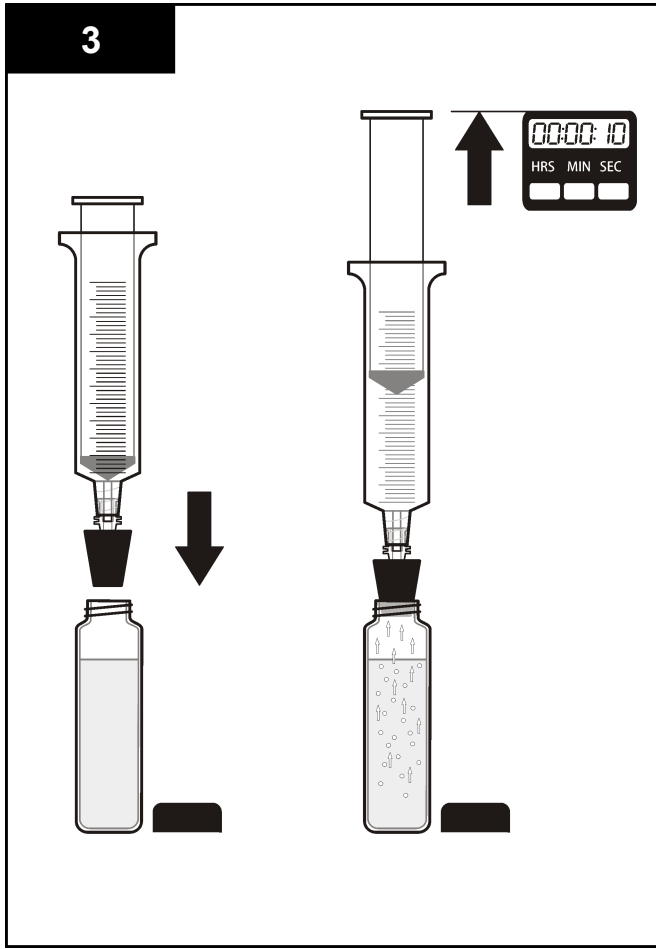

1 2258700

3 211961

2 211964

4 2300600 (2x)

HACH COMPANY World Headquarters

P.O. Box 389, Loveland, CO 80539-0389 U.S.A.
 Tel. (970) 669-3050
 (800) 227-4224 (U.S.A. only)
 Fax (970) 669-2932
 orders@hach.com
 www.hach.com