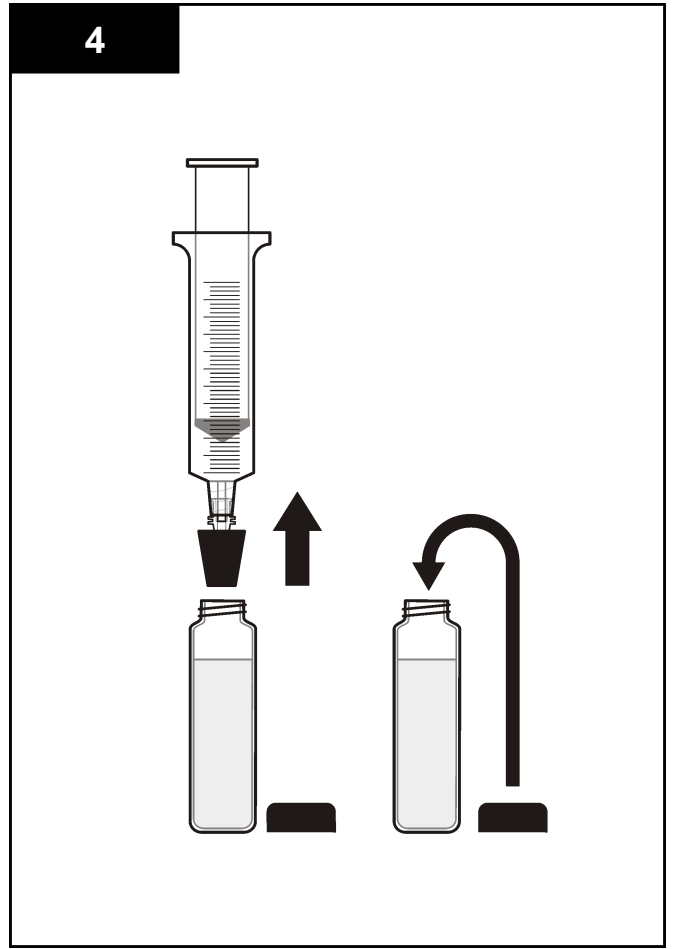

1 2258700

3 211961

2 211964

4 2300600 (2x)

HACH COMPANY World Headquarters

P.O. Box 389, Loveland, CO 80539-0389 U.S.A.
 Tel. (970) 669-3050
 (800) 227-4224 (U.S.A. only)
 Fax (970) 669-2932
 orders@hach.com
 www.hach.com