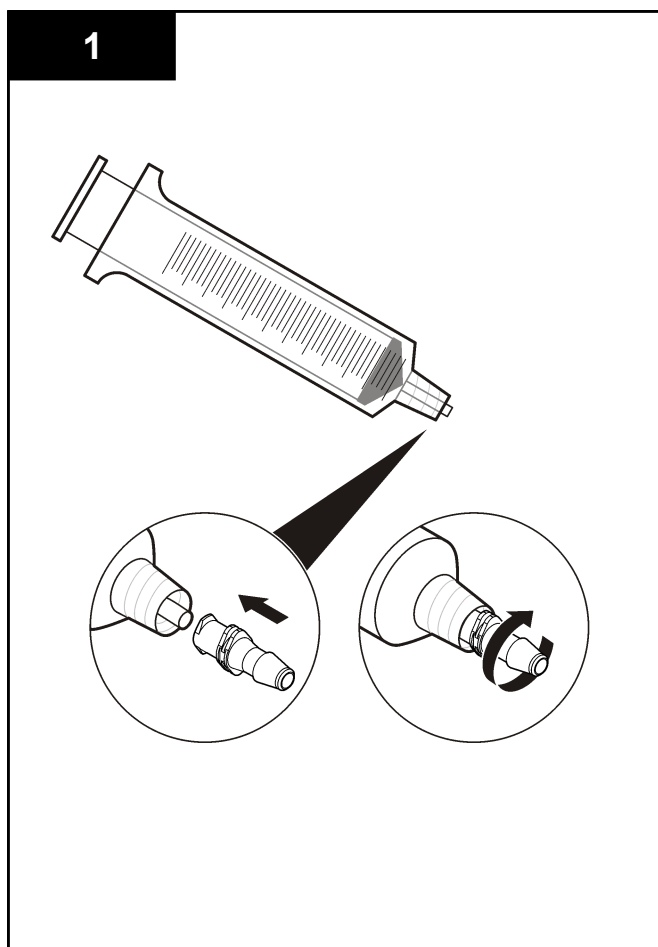

1 2258700

3 211961

2 211964

4 2300600 (2x)

HACH COMPANY World Headquarters

P.O. Box 389, Loveland, CO 80539-0389 U.S.A.
 Tel. (970) 669-3050
 (800) 227-4224 (U.S.A. only)
 Fax (970) 669-2932
 orders@hach.com
 www.hach.com